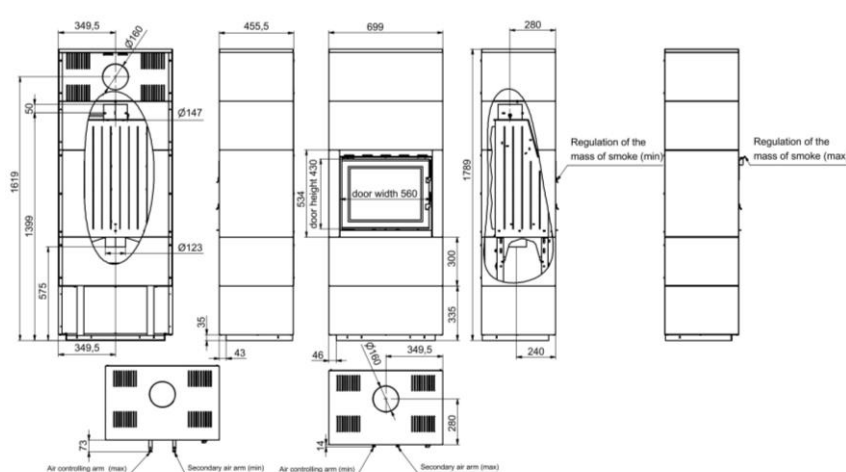

Parameters

Wirkungsgrad	>80 %
Breite	700 mm
Höhe	1800 mm
Tiefe	450 mm
Energieklasse	A+
Gewicht	171 kg
Garantie	5 Jahr
Leistung	4-6 kW
Brennraumeinsatz	Vermiculite
Mindestbestand zu brennbaren Materialien	80 cm seitlich, 30 cm hinten, 80 cm
Maximale Länge des Holzes	30 cm
	Strahlungsbereich der Sichtscheibe