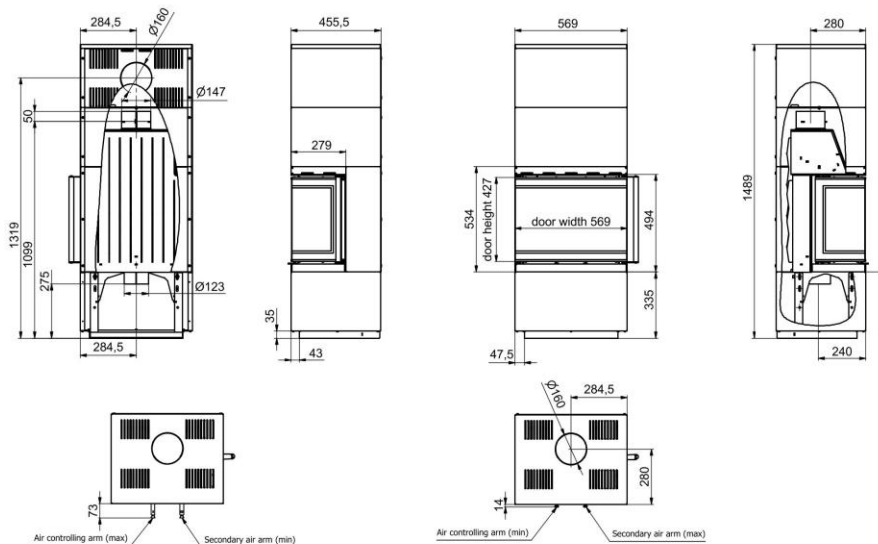

Parameters

Wirkungsgrad	>80 %
Breite	570 mm
Höhe	1500 mm
Tiefe	450 mm
Energieklasse	A+
Gewicht	150 kg
Garantie	5 Jahr
Leistung	4-6 kW
Brennraumeinsatz	Vermiculite
Mindestbestand zu brennbaren Materialien	80 cm seitlich, 30 cm hinten, 80 cm Strahlungsbereich der Sichtscheibe
Maximale Länge des Holzes	30 cm