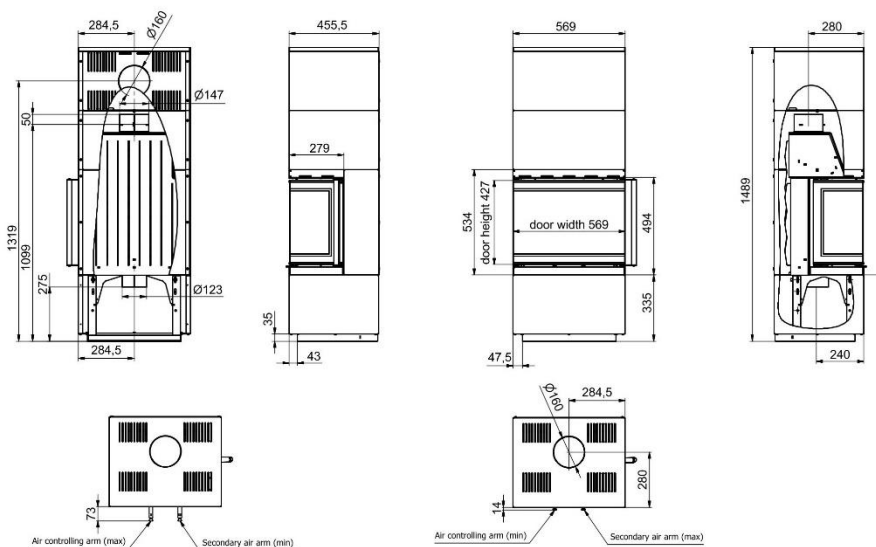

Parameters

| | |
|--|--|
| Wirkungsgrad | >80 % |
| Breite | 570 mm |
| Höhe | 1500 mm |
| Tiefe | 450 mm |
| Energieklasse | A+ |
| Gewicht | 150 kg |
| Garantie | 5 Jahr |
| Leistung | 4-6 kW |
| Brennraumeinsatz | Vermiculite |
| Mindestbestand zu brennbaren Materialien | 80 cm seitlich, 30 cm hinten, 80 cm Strahlungsbereich der Sichtscheibe |
| Maximale Länge des Holzes | 30 cm |