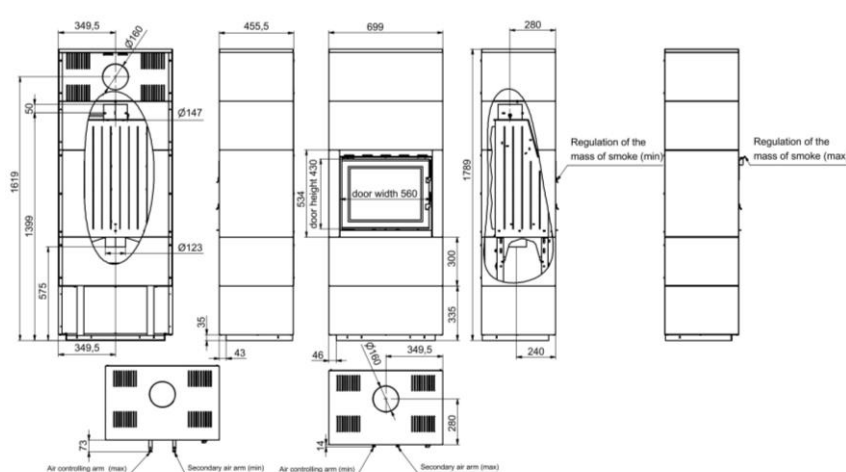

Parameters

Wirkungsgrad	>80 %
Breite	700 mm
Höhe	1800 mm
Tiefe	450 mm
Energieklasse	A+
Gewicht	171 kg
Garantie	5 Jahr
Leistung	4-6 kW
Brennraumeinsatz	Vermiculite
Mindestbestand zu brennbaren Materialien	80 cm seitlich, 30 cm hinten, 80 cm
Maximale Länge des Holzes	30 cm